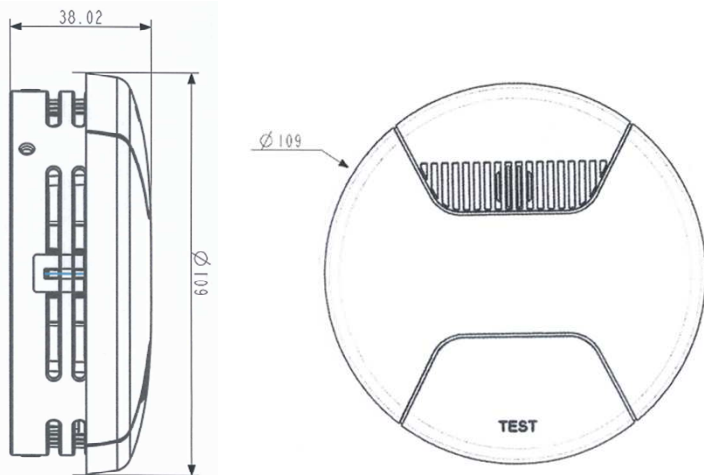

Caractéristiques techniques :

Type de pile **3 V CR123 fournie**
 Puissance sonore en alarme **85dB mini @ 3m**

CARACTERISTIQUES MECANIQUES

Masse	125g
Encombrement en mm	Hauteur 38 Diamètre 109
Matière	ABS
Couleur	Blanc
Indice de protection	IP32
Fixation	2 vis Ø 3,5mm et chevilles fournies